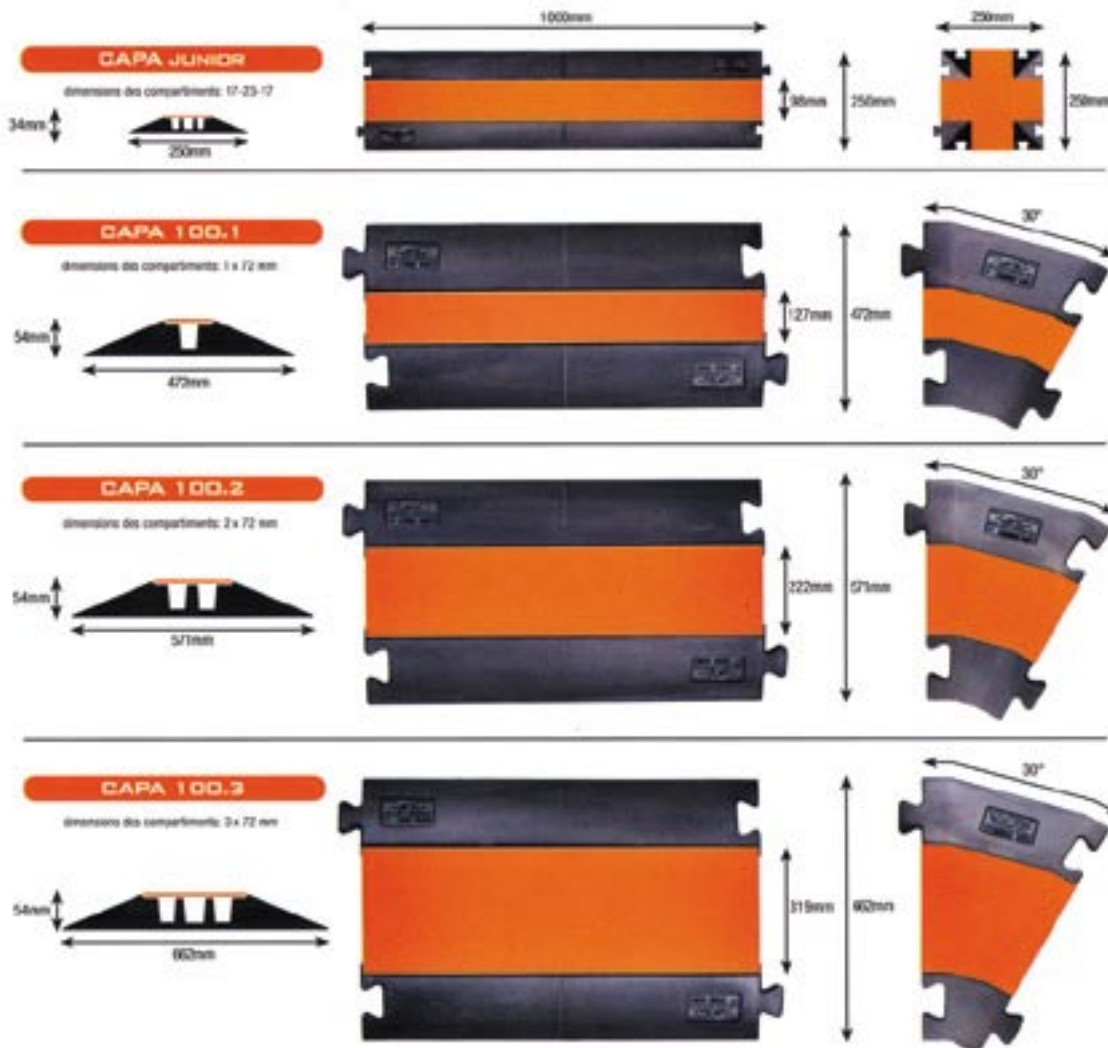

PASSAGES DE CÂBLES	CONTRÔLEUR DE CHARGES
RAMPES DE DÉCHARGEMENT	STAGE DE FORMATION
ACCESSOIRES DIVERS	TRIBUNES

Passage de câble 3 voies
 existe également
 en 1 ou 2 voies

RÉF. : PCA/100/3
POIDS : 12,1 kg

Passage de câble d'angle

RÉF. : PCA/030/3
POIDS : 3,5 kg

DIVERS

Parc d'Activités Economiques Les Pins • 67319 Wasselonne Cedex - France
 T : +(33) 03 88 87 44 22 • F : +(33) 03 88 87 43 85
 E : info@stacco.com • W : www.stacco.com