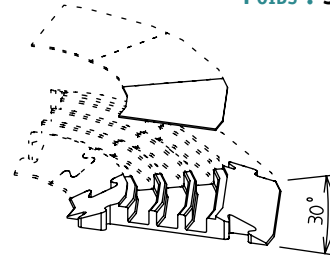

PASSAGES DE CÂBLES	CONTRÔLEUR DE CHARGES
RAMPES DE DÉCHARGEMENT	STAGE DE FORMATION
ACCESSOIRES DIVERS	TRIBUNES

Passage de câble 3 voies
 existe également
 en 1 ou 2 voies

RÉF. : PCA/100/3
POIDS : 12,1 kg

Passage de câble d'angle

RÉF. : PCA/030/3
POIDS : 3,5 kg

DIVERS

Parc d'Activités Economiques Les Pins • 67319 Wasselonne Cedex - France
 T : +(33) 03 88 87 44 22 • F : +(33) 03 88 87 43 85
 E : info@stacco.com • W : www.stacco.com