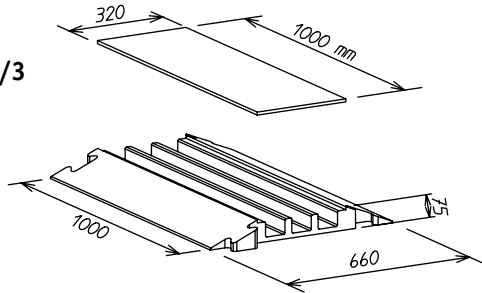

PASSAGES DE CÂBLES	CONTRÔLEUR DE CHARGES
RAMPES DE DÉCHARGEMENT	STAGE DE FORMATION
ACCESSOIRES DIVERS	TRIBUNES

Passage de câble 3 voies
 existe également
 en 1 ou 2 voies

RÉF. : PCA/100/3
POIDS : 12,1 kg

Passage de câble d'angle

RÉF. : PCA/030/3
POIDS : 3,5 kg

DIVERS

Parc d'Activités Economiques Les Pins • 67319 Wasselonne Cedex - France
 T : +(33) 03 88 87 44 22 • F : +(33) 03 88 87 43 85
 E : info@stacco.com • W : www.stacco.com