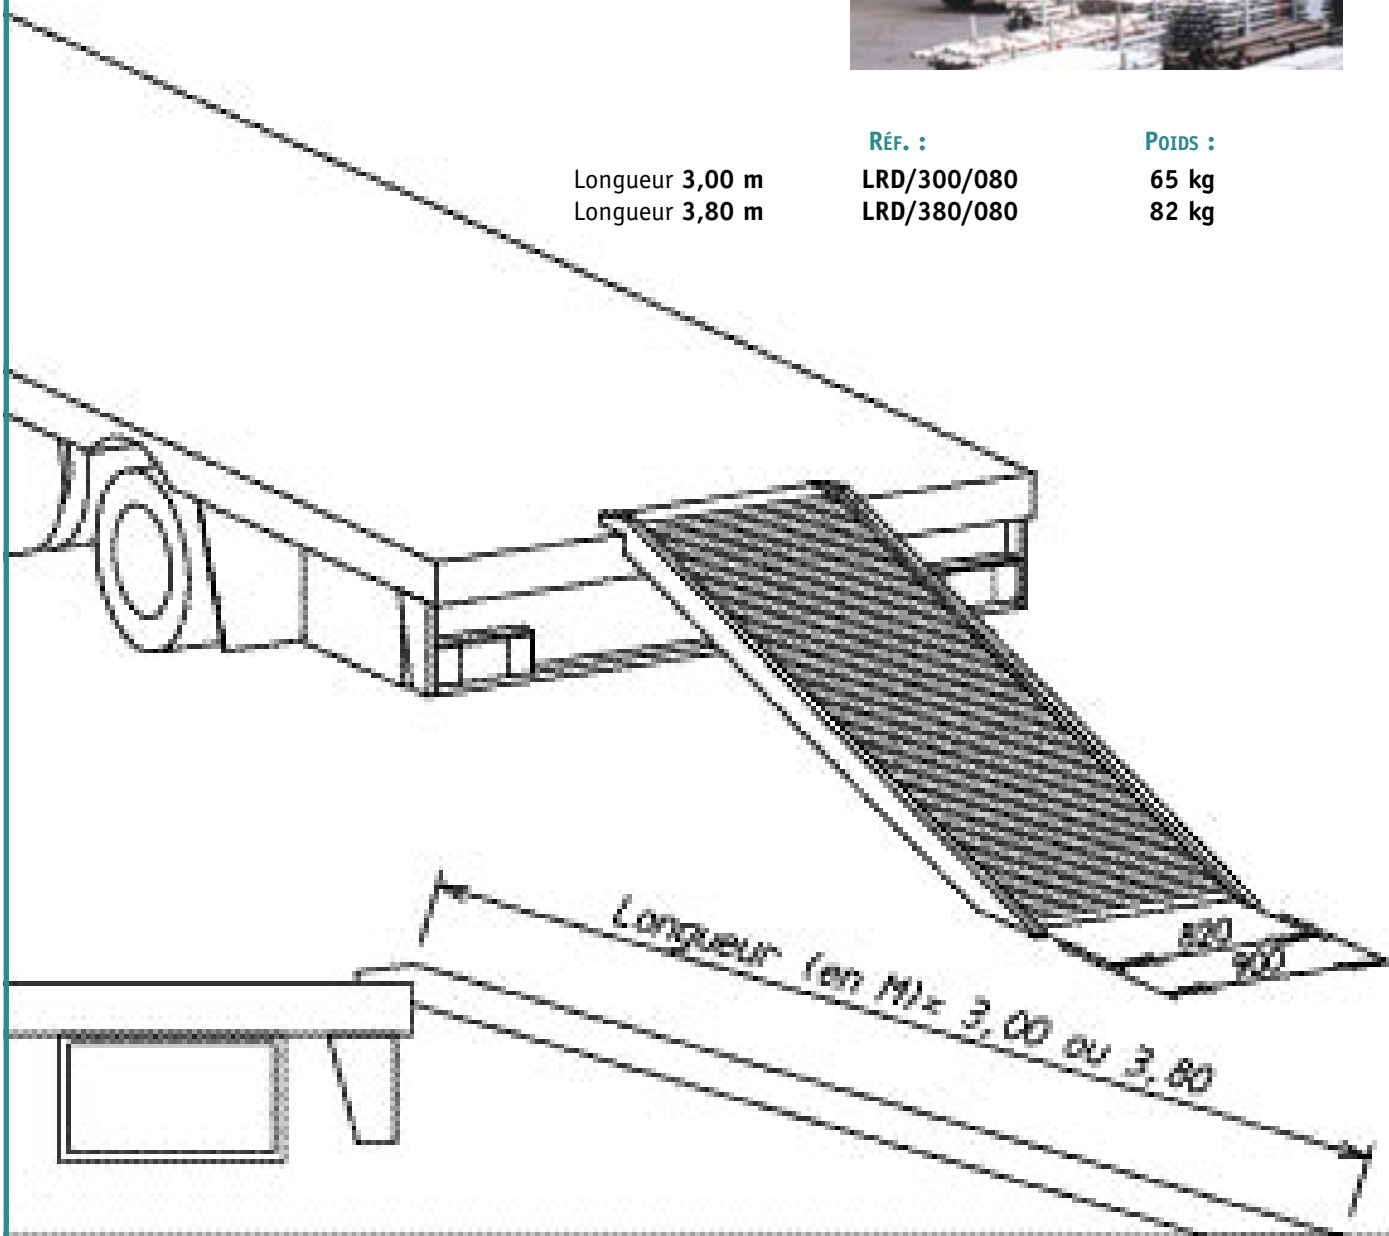

PASSAGES DE CÂBLES	CONTRÔLEUR DE CHARGES
RAMPES DE DÉCHARGEMENT	STAGE DE FORMATION
ACCESSOIRES DIVERS	TRIBUNES

Longueur 3,00 m
Longueur 3,80 m

RÉF. :
LRD/300/080
LRD/380/080

POIDS :
65 kg
82 kg

Parc d'Activités Economiques Les Pins • 67319 Wasselonne Cedex - France
T : +(33) 03 88 87 44 22 • F : +(33) 03 88 87 43 85
E : info@stacco.com • W : www.stacco.com